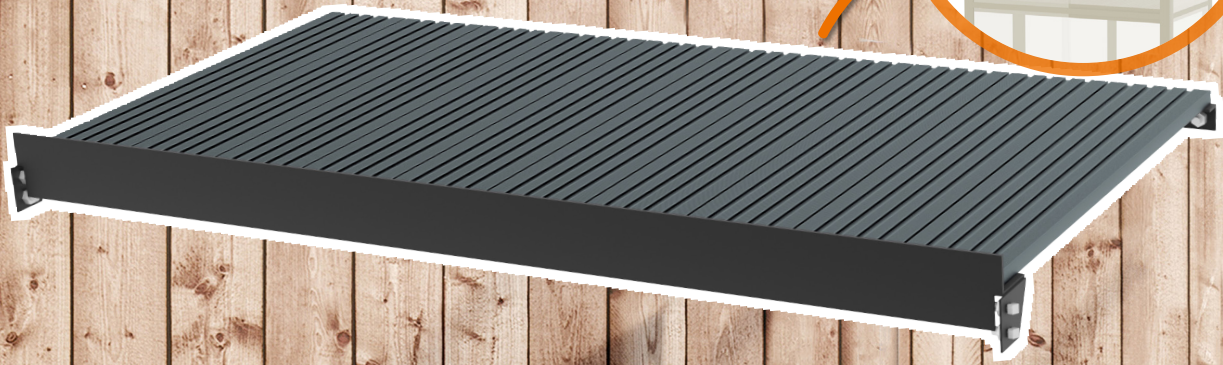

NEU!

VARIABLE
Montage auf jeder Höhe

ZUSATZREGAL FÜR BALKONGEWÄCHSHAUS

KURZ & KNAPP

- ✓ Regal für das Vitavia Balkongewächshaus
- ✓ Abstand zu Dachfenster und unterem Regal frei wählbar
- ✓ Inklusive Schrauben zur Befestigung
- ✓ In passenden Farben zum Balkongewächshaus erhältlich

TECHNISCHE DATEN

Produkt:	Zusatzregal für Vitavia-Balkongewächshaus 350
Lieferumfang:	Regal und Befestigungsmaterial
Farben:	Dunkelgrau / Alu eloxiert, Dunkelgrau / Schwarz pulverbeschichtet
Material:	Aluminium